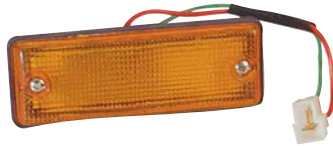

LD:

R MB 283748  
L MB 283747  
6PCS 3.81CFT

H4

**214-1417**

SIDE LAMP  
50PCS  
CFT

**214-1505**

SIDE LAMP

R MB 283862  
L MB 283861  
40PCS 3.6CFT